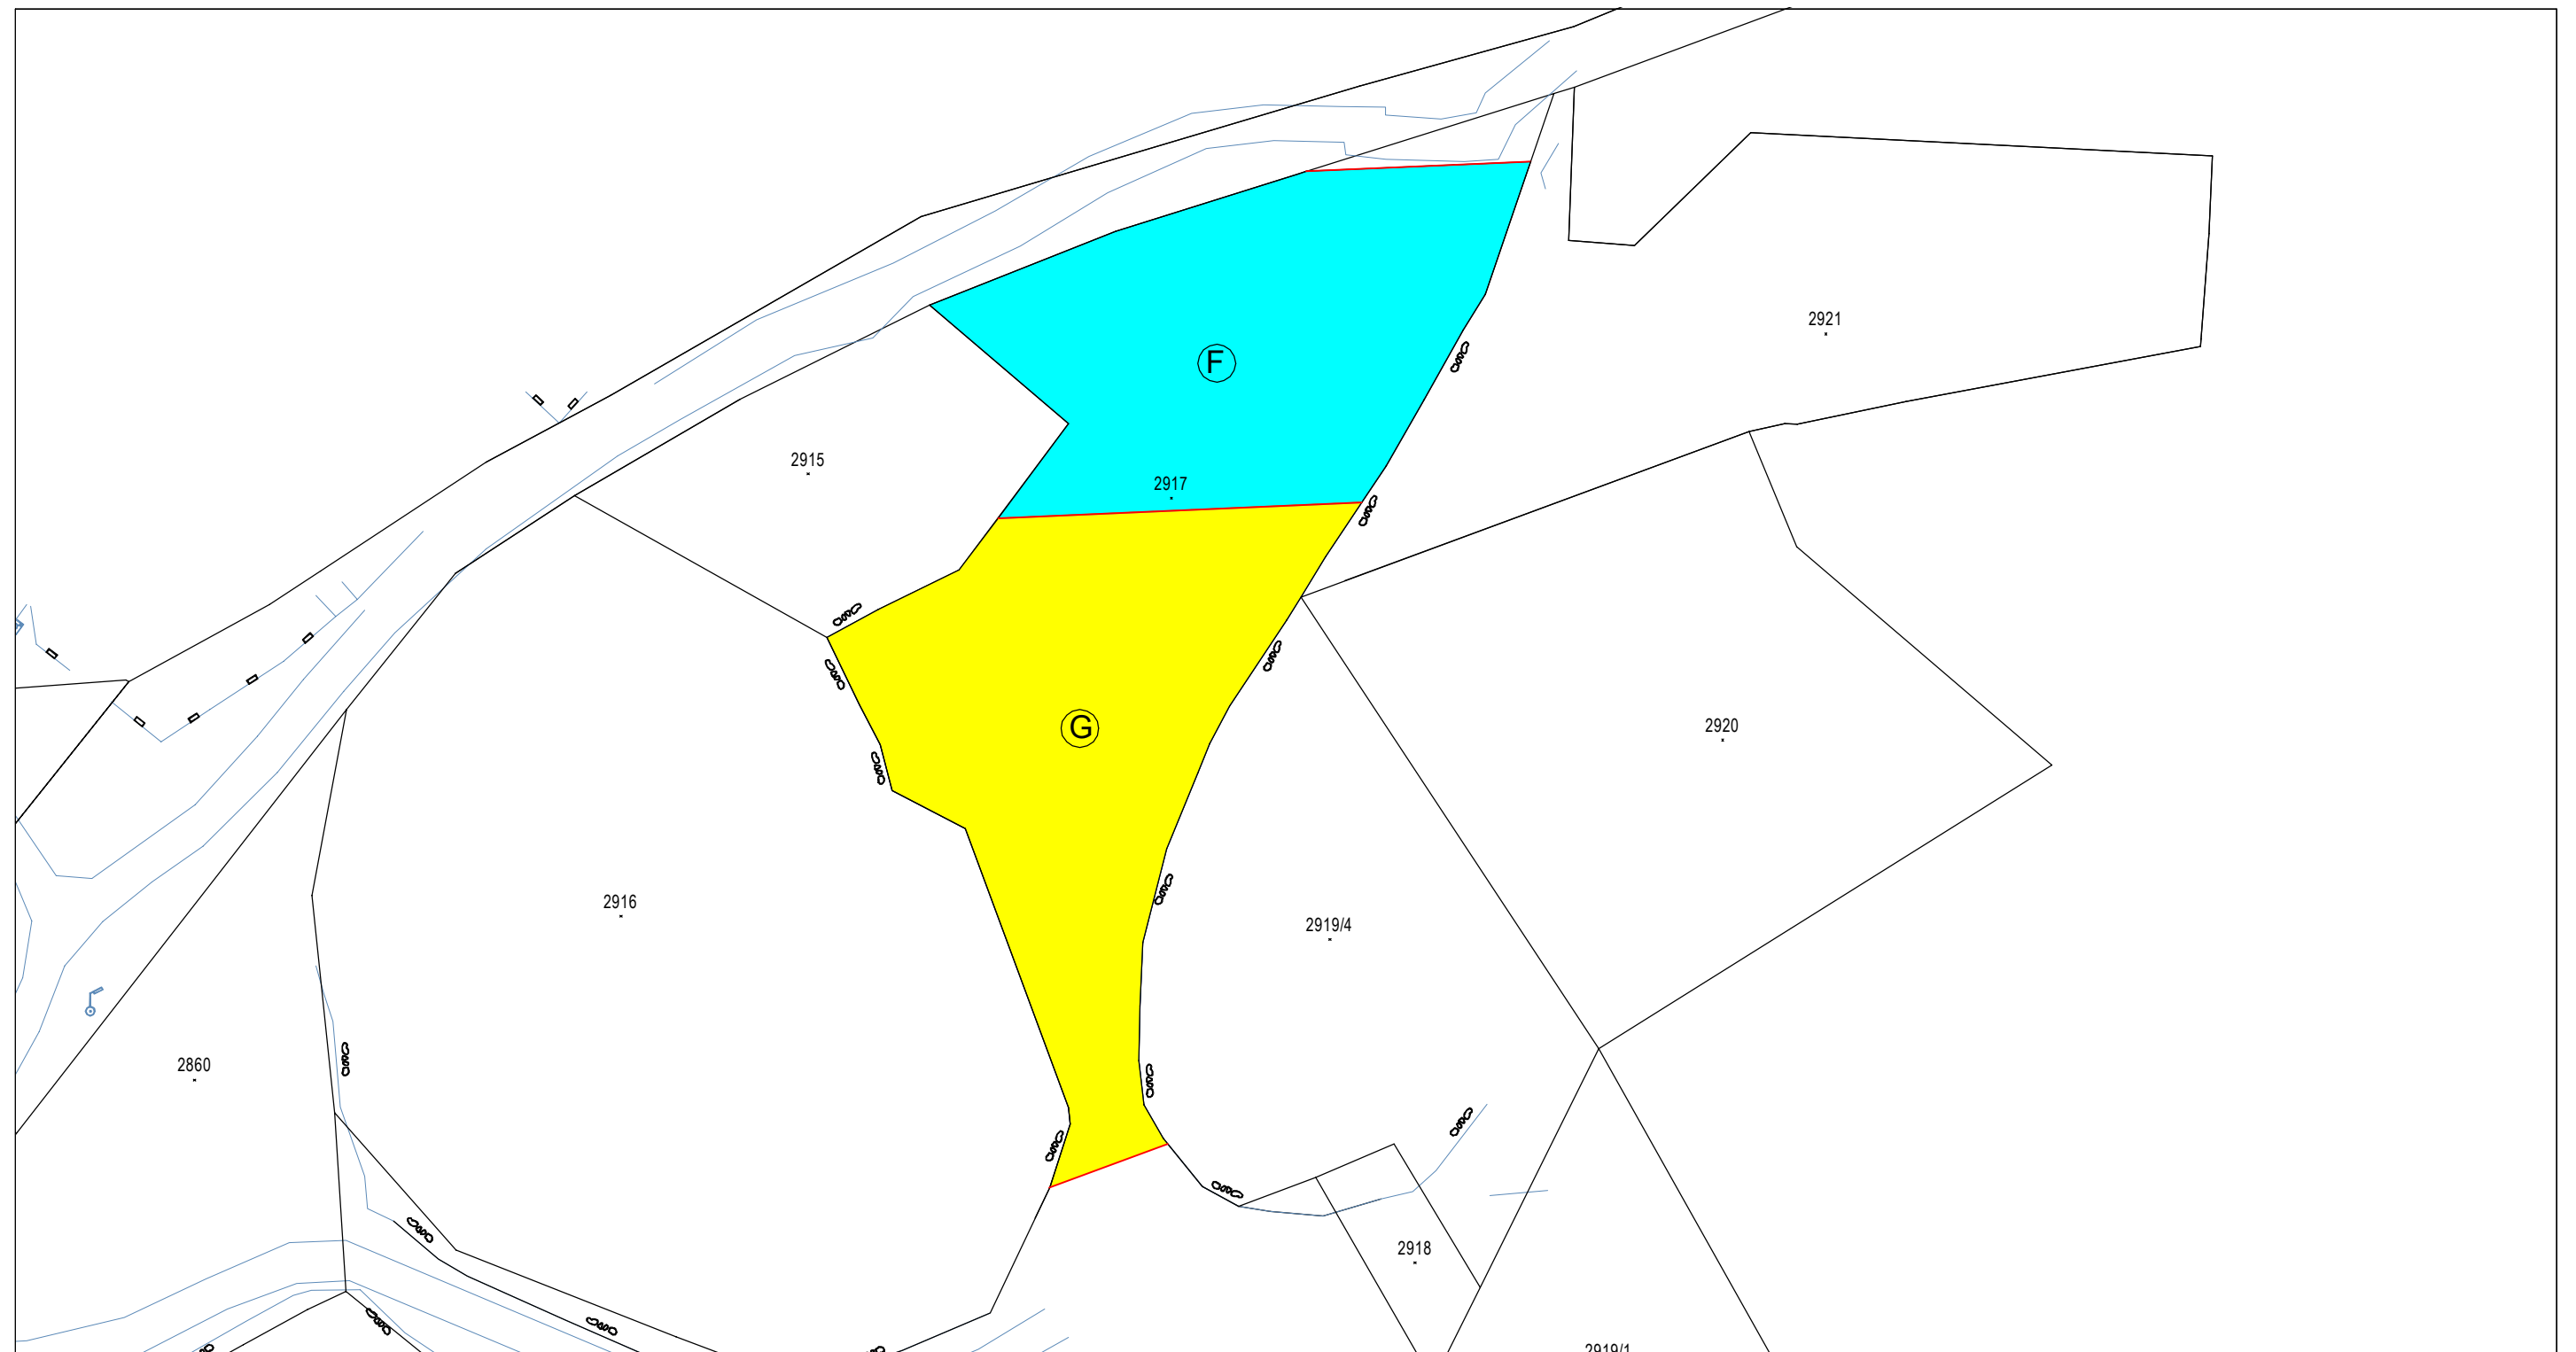

SKICA SA LIKOVIMA I POVRŠINAMA

NA DIJELU ZK Č.ZEM. 2917 K.O. KLIS

Mjerilo 1:500

Kazalo:

- KATASTARSKA GRANICA
- 2917 NUMERACIJA PO UPISU U ZK
- LINIJA RAZGRANIČENJA
- (F) DIO ZK Č.ZEM 2917 U POVRŠINI 765 M2
- (G) DIO ZK Č.ZEM 2917 U POVRŠINI 871 M2

Izrada: GIRUS d.o.o. SPLIT
Tavelićeva 50, 21000 Split
Prosinac, 2020. god.

SKICA SA LIKOVIMA I POVRŠINAMA
NA DIJELU ZK Č.ZEM. 2909 K.O. KLIS

Mjerilo 1:500

Kazalo:

	KATASTARSKA GRANICA
2909	NUMERACIJA PO UPISU U ZK
	LINIJA RAZGRANIČENJA
	DIO ZK Č.ZEM 2909 U POVRŠINI 1404 M2
	DIO ZK Č.ZEM 2909 U POVRŠINI 1404 M2
	DIO ZK Č.ZEM 2909 U POVRŠINI 1404 M2
	DIO ZK Č.ZEM 2909 U POVRŠINI 1404 M2

Izrada: GIRUS d.o.o. SPLIT
Tavelićeva 50, 21000 Split
rujan, 2020 god.